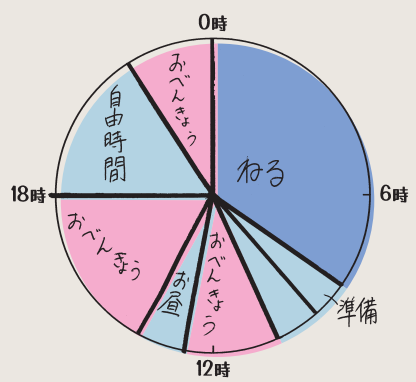

神大生は受験直前に何してた？

私たちの 1日のスケジュール

給費生試験（給費生合格）の場合は…

一般入試の場合は…

推薦系入試の場合は…