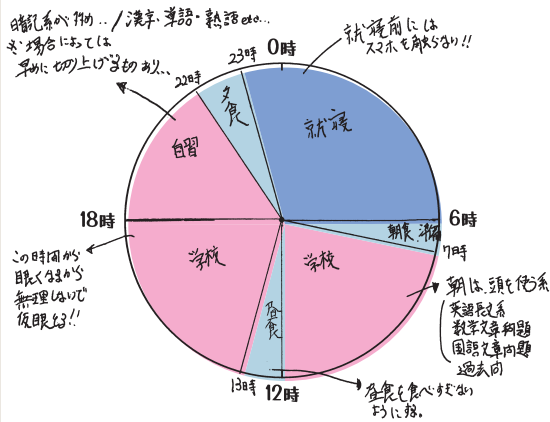

神大生は受験直前に何してた？

私たちの 1日のスケジュール

給費生試験（給費生合格）の場合は…

一般入試の場合は…

推薦系入試の場合は…