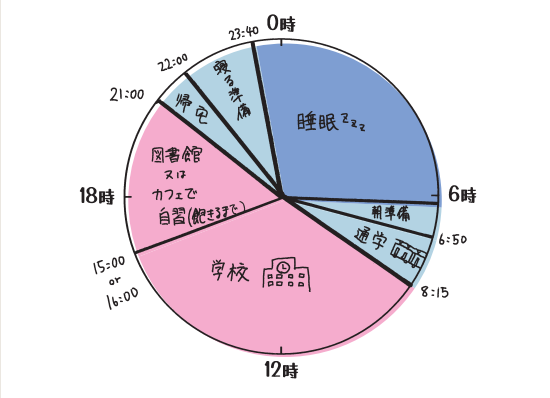

神大生は受験直前に何してた？

私たちの 1日のスケジュール

給費生試験（給費生合格）の場合は…

一般入試の場合は…

推薦系入試の場合は…