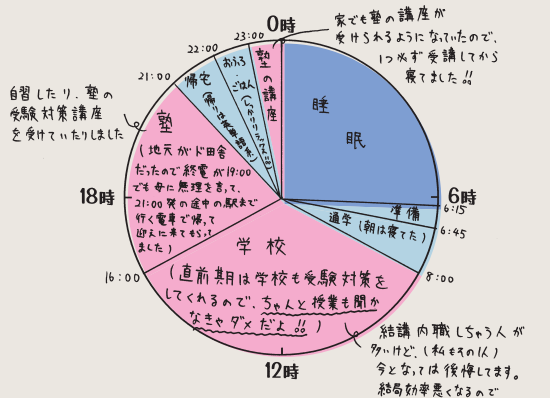

神大生は受験直前に何してた？

私たちの 1日のスケジュール

給費生試験（給費生合格）の場合は…

一般入試の場合は…

推薦系入試の場合は…