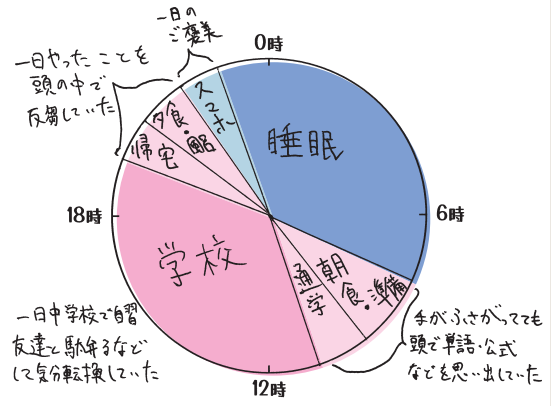

神大生は受験直前に何してた？

私たちの 1日のスケジュール

給費生試験（給費生合格）の場合は…

一般入試の場合は…

推薦系入試の場合は…