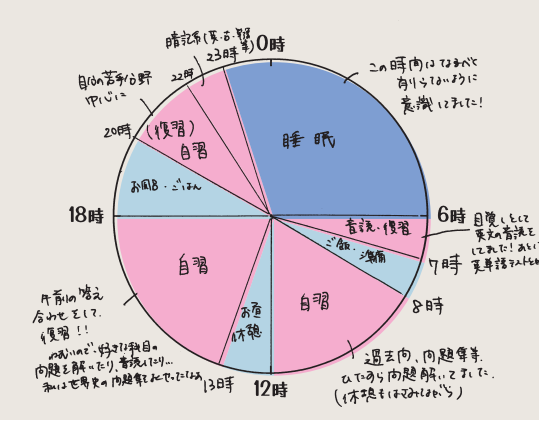

神大生は受験直前に何してた？

私たちの 1日のスケジュール

給費生試験（給費生合格）の場合は…

一般入試の場合は…

推薦系入試の場合は…